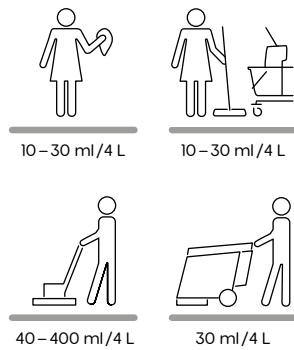

Anwendung und Dosierung

Einsatzbereich

- Geeignet für alle wasserbeständigen Materialien und Oberflächen wie Kunststoff, Edelstahl, Glasflächen und Heizkörper.
- Ebenfalls geeignet für alle wasserbeständigen Bodenbeläge wie Linoleum, Kautschuk und mehrschichtiges PVC, insbesondere die Intervall- und Intensivreinigung von beschichteten und unbeschichteten elastischen Bodenbelägen.
- Perfekt für den Einsatz im Reinigungsautomaten.

Wichtige Hinweise

1. **Verpackung:**
2. Karton mit 12 Flaschen à 1 L
   - Karton mit 2 Bags à 5 L
3. Stets kaltes Wasser verwenden.
   - Nicht auf Acrylglas einsetzen.