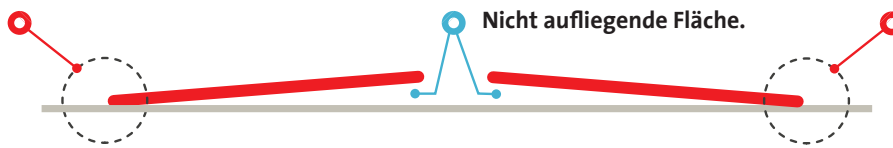

Zertifizierte Tiefenreinigung von Teppichen

Das Teppichreinigungssystem der Orbot Slim ist eine Methode zur Tiefenreinigung von Teppichen, zertifiziert durch das Carpet & Rug Institute (CRI).

Orbitalmaschinen

Einscheibenmaschine: Seitwärtsbewegung nach links.

Einscheibenmaschine: Seitwärtsbewegung nach rechts.

Aufliegende Fläche: 30%

Aufliegende Fläche: 30%

Produktivitätseinbußen und evtl. Beschädigungen am Boden aufgrund der starken und einseitigen Drehbewegung.