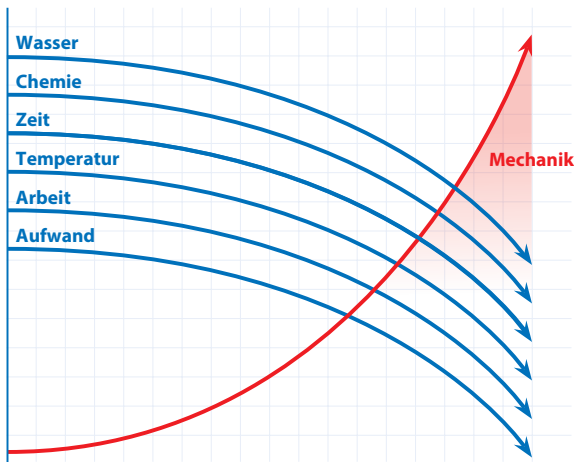

Orbitaltechnologie vereint mit der Li-Ion Technologie

Die spezielle Orbitaltechnologie verbessert deutlich die mechanische Reinigungskraft. Dadurch werden andere Faktoren minimiert oder sogar überflüssig. Somit schützen Sie die Umwelt und sparen dabei Zeit und Geld.

Engagement für die Umwelt

- Für die meisten Anwendungen wird lediglich Wasser verwendet.
- Die Orbot verbraucht bis zu 10 mal weniger Wasser im Vergleich zu herkömmlichen Reinigungsmethoden.
- Der geringe Verbrauch von Reinigungssubstanzen führt zur Verbesserung der Luftqualität in Innenräumen.
- Durch den geringen Wasserverbrauch und den damit verbundenen, geringen Trockenzeiten wird Schimmelbildung verhindert.

Orbitalmaschinen		Orbot SLiM
Lagerhaltig		immer
Betriebsspannung	V/Hz	36 V / 6 Ah Li-Ion
Batterie		6 Ah Li-Ion
Batterieautonomie (max.)	h	0,75
Batterieladezeit	h	1,5
Umdrehungen	U/min	3000
Leistung	W	330
Arbeitsbreite	cm/Zoll	27,9 / 11
Absaugung		nein
Bürst- / Paddruck	kg	15,5
Kabellänge	m	15 (optional)
Gewicht	kg	12,7 (+2,7 kg mit Tank und Batterie)
LxBxH	cm	38,1 x 27,9 x 119

REMA Reinigungssysteme GmbH
Brestenburgstrasse 6
8862 Schübelbach

Tel. +41 55 450 80 75 info@remaprodukte.ch
Fax +41 55 450 80 76 www.remaprodukte.ch