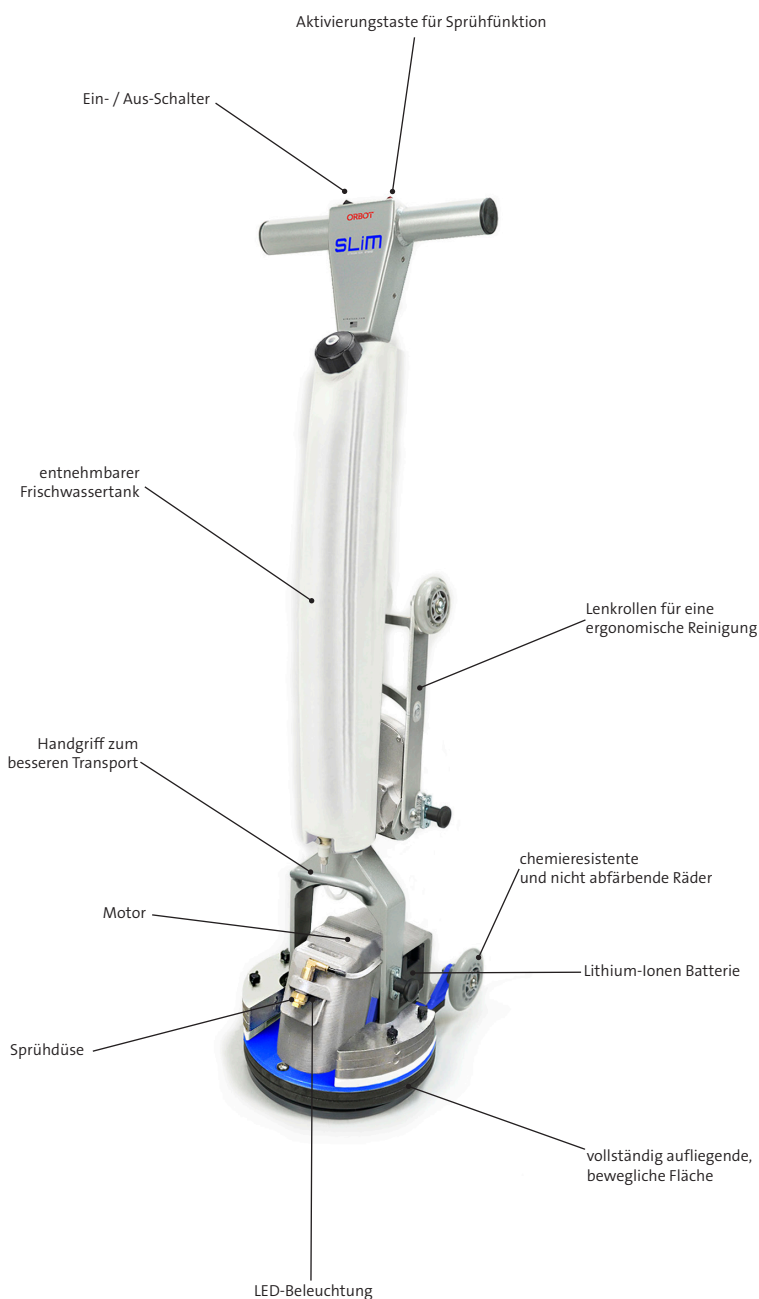

Orbot Slim

Produktbereich **Orbitalmaschinen**

Orbitaltechnologie

Bei dieser speziellen Technologie werden zwei mechanische Bewegungen miteinander kombiniert: die Orbitale und die Rotierende.

Dieses besondere Bewegungsmuster generiert eine sehr starke Form der Vibration und unterscheidet sich dadurch zentral von dem normaler Einscheibenmaschinen, die nur reine Drehbewegungen ausführen. Diese Vibration ist der Hauptfaktor für die herausragenden Reinigungsergebnisse in der Grund- und Unterhaltsreinigung, beim Schrubben, Schleifen, Abziehen und Polieren auf allen Bodenarten (Stein, PVC, Sicherheitsböden, Teppichböden, Holz, etc.). Außerdem lassen sich dadurch die Maschinen erheblich leichter steuern und führen – Ihre Arbeit wird nicht nur sicherer, sondern auch effizienter!

Orbitaltechnologie vereint mit der Li-Ion Technologie

Die Orbot Slim bietet alle Vorteile der Orbot SprayBorg und besitzt einen Li-Ion Akku. Aufgrund der Hybridfunktion ist es möglich, die Slim bei niedrigem Akkustatus an das Stromnetz anzuschließen und die Reinigung kann ohne Unterbrechungen weitergeführt werden. Die Slim besitzt ein äußerst schlankes Design und ist somit für engste Bereiche geeignet. Sie erhalten ein exzellentes Reinigungsergebnis und sparen neben Wasser und Reinigungsmittel auch Zeit und Geld.

Nicht nur eine Reinigungsmaschine, sondern ein Reinigungssystem

Die Orbot Slim ist äußerst flexibel einsetzbar und liefert auf allen Bodenarten eine High-Performance-Leistung. Außer bei der Teppichreinigung kann mit der Slim chemiefrei gereinigt werden.

Zertifizierte Tiefenreinigung von Teppichen

Das Teppichreinigungssystem der Orbot Slim ist eine Methode zur Tiefenreinigung von Teppichen, zertifiziert durch das Carpet & Rug Institute (CRI).

Orbitalmaschinen