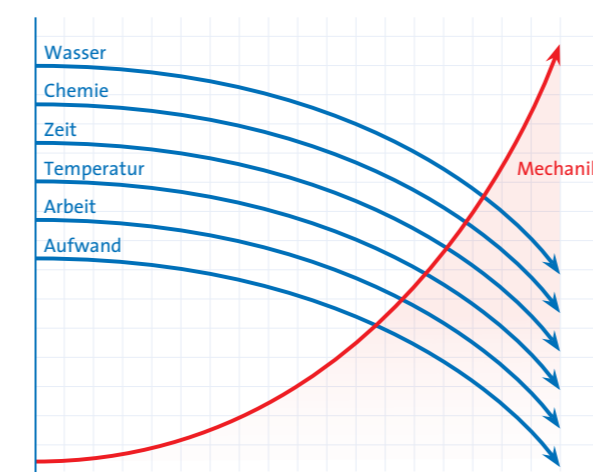

ENTFERNEN VON BESCHICHTUNGEN OHNE CHEMIE MÖGLICH

Die spezielle Orbitaltechnologie verbessert deutlich die mechanische Reinigungskraft. Dadurch werden andere Faktoren minimiert oder sogar überflüssig. Somit schützen Sie die Umwelt und sparen dabei Zeit und Geld.

Orbitalmaschinen		Orbot SprayBorg
Lagerhaltig		immer
Betriebsspannung	V / Hz	230 / 50
Umdrehungen	U/min	1.500 / 80
Leistung	W	1.400
Arbeitsbreite	cm / Zoll	43 / 17
Absaugung		nein
Bürst- / Paddruck	kg	21
Kabellänge	m	15
Gewicht	kg	45 (opt. 64)
LxBxH	cm	70x49,3x120

REMA Reinigungssysteme GmbH
Brestenburgstrasse 6
8862 Schübelbach

Tel. +41 55 450 80 75 info@remaprodukte.ch
Fax +41 55 450 80 76 www.remaprodukte.ch