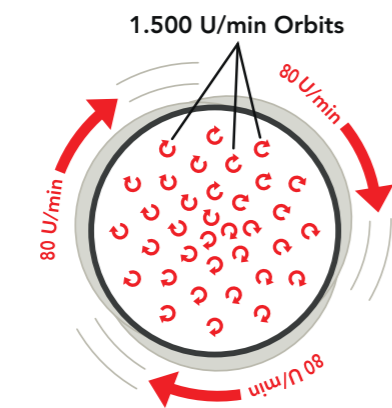

Orbitaltechnologie

Bei dieser speziellen Technologie werden zwei mechanische Bewegungen miteinander kombiniert: die Orbitale und die Rotierende.

Dieses besondere Bewegungsmuster generiert eine sehr starke Form der Vibration und unterscheidet sich dadurch zentral von dem normaler Einscheibenmaschinen, die nur reine Drehbewegungen ausführen. Diese Vibration ist der Hauptfaktor für die herausragenden Reinigungsergebnisse in der Grund- und Unterhaltsreinigung, beim Schrubben, Schleifen, Abziehen und Polieren auf allen Bodenarten (Stein, PVC, Sicherheitsböden, Teppichboden, Holz, etc.). Außerdem lassen sich dadurch die Maschinen erheblich leichter steuern und führen – Ihre Arbeit wird nicht nur sicheres, sondern auch effizienter!

Orbot SprayBorg

Nicht nur eine Reinigungsmaschine, sondern ein Reinigungssystem

Die SprayBorg ist äußerst flexibel einsetzbar und liefert auf allen Bodenarten eine High-Performance-Leistung. Außer bei der Teppichreinigung kann mit der SprayBorg chemiefrei gereinigt werden.

Zertifizierte Tiefenreinigung von Teppichen

Das Teppichreinigungssystem der Orbot SprayBorg ist eine Methode zur Tiefenreinigung von Teppichen, zertifiziert durch das Carpet & Rug Institute (CRI).

28 MAL PRO SEKUNDE!

Die Orbitaltechnologie generiert tausende von kleinen „Orbits“, die jede Teppichfaser 25 mal pro Sekunde umrunden und sie dabei reinigen, aktivieren und wieder aufrichten.

Überzeugene Ergebnisse nach einem Durchgang.