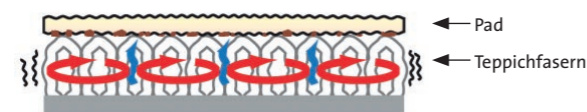

Orbitaltechnologie

Bei dieser speziellen Technologie werden zwei mechanische Bewegungen miteinander kombiniert: die Orbitale und die Rotierende.

Dieses besondere Bewegungsmuster generiert eine sehr starke Form der Vibration und unterscheidet sich dadurch zentral von dem normaler Einscheibenmaschinen, die nur reine Drehbewegungen ausführen. Diese Vibration ist der Hauptfaktor für die herausragenden Reinigungsergebnisse in der Grund- und Unterhaltsreinigung, beim Schrubben, Schleifen, Abziehen und Polieren auf allen Bodenarten (Stein, PVC, Sicherheitsböden, Teppichboden, Holz, etc.). Außerdem lassen sich dadurch die Maschinen erheblich leichter steuern und führen – Ihre Arbeit wird nicht nur sicheres, sondern auch effizienter!

Orbot SprayBorg

Nicht nur eine Reinigungsmaschine, sondern ein Reinigungssystem

Die SprayBorg ist äußerst flexibel einsetzbar und liefert auf allen Bodenarten eine High-Performance-Leistung. Außer bei der Teppichreinigung kann mit der SprayBorg chemiefrei gereinigt werden.

Zertifizierte Tiefenreinigung von Teppichen

Das Teppichreinigungssystem der Orbot SprayBorg ist eine Methode zur Tiefenreinigung von Teppichen, zertifiziert durch das Carpet & Rug Institute (CRI).

28 MAL PRO SEKUNDE!

Die Orbitaltechnologie generiert tausende von kleinen „Orbits“, die jede Teppichfaser 25 mal pro Sekunde umrunden und sie dabei reinigen, aktivieren und wieder aufrichten.

Überzeugene Ergebnisse nach einem Durchgang.